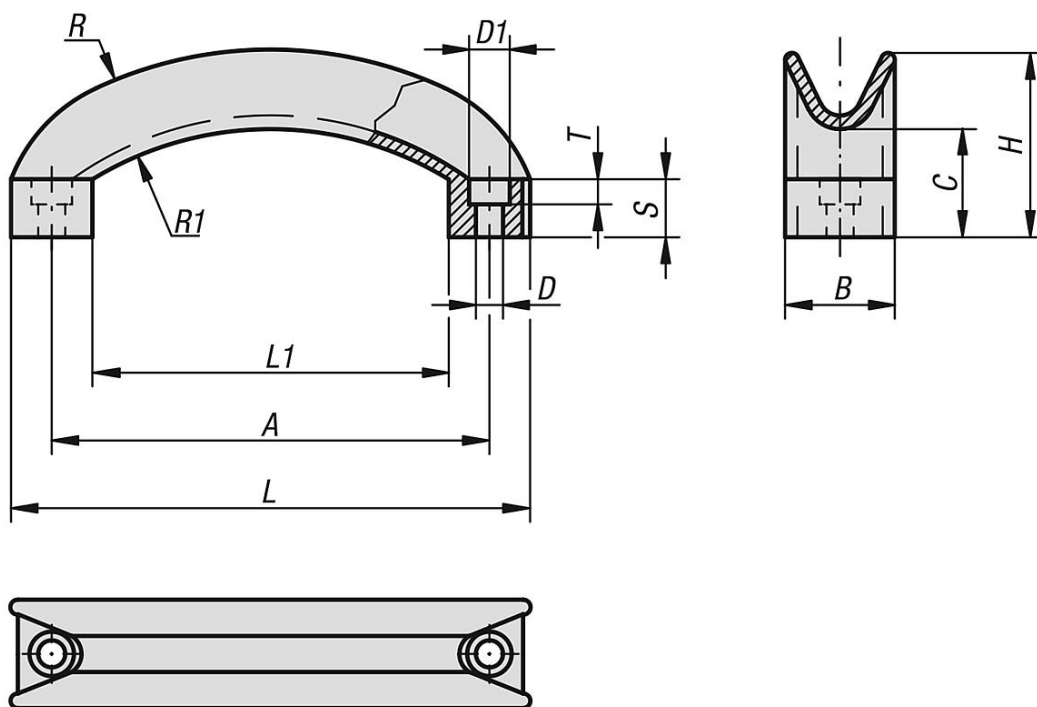

## Item description/product images

## Description

**Material:**  
Black gray thermoplastic.

**Assembly:**  
From the front.

## Pull handles arch

Item No.	A	B	C	D	D1	H	L	L1	R	R1	S	T	Load capacity N
K0194.11406	114	28	29	6,5	10,5	48	134	92	117	79	15	6,5	1000