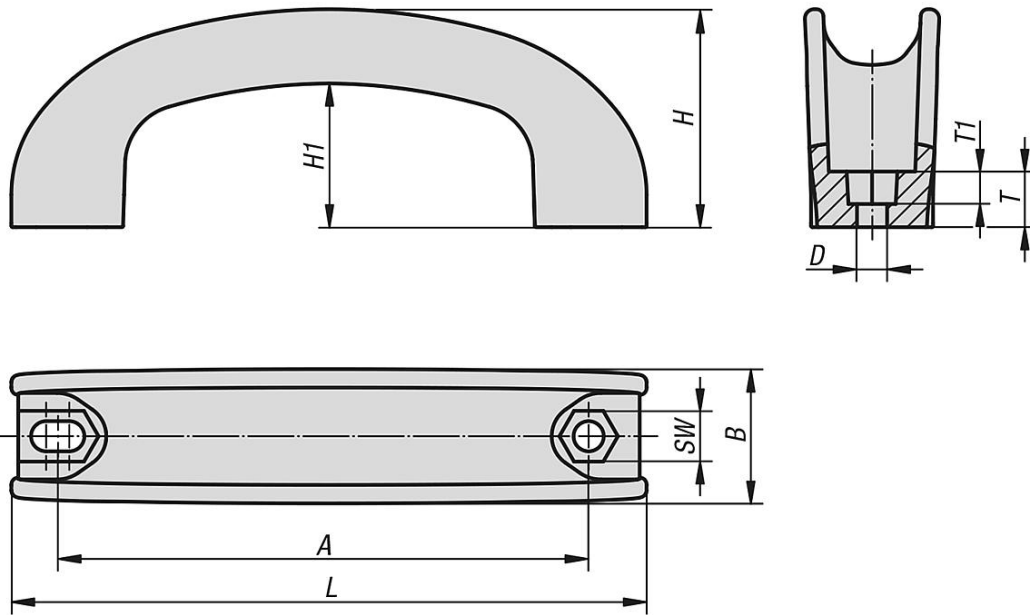

## Pull handles arch

### Item description/product images

### Description

**Material:**  
Black thermoplastic.

**Assembly:**  
From the front.

### Pull handles arch

Item No.	A	B	D	H	H1	L	T	T1	SW	Load capacity N
K1217.09006	90-95	26,6	6,5	42	29	115	10	6,4	10,2	1000
K1217.11206	112-117	29	6,5	47	31	137	12	7	10,2	1000
K1217.17708	177-182	30	8,5	48,1	31	208	14	9	13,2	1000